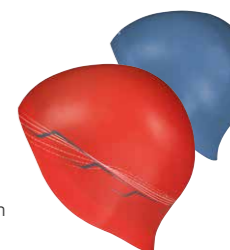

3044 40

Rote Haube mit Aquafeel-Design
Innenseite: blau
red cap with Aquafeel-design
inside: blue

GOGGLE FASTER

4143

BULLITT SILICONE CAP

- > Trainingshaube
- > vorgeformt

- > training cap
- > pre-shaped

VE 12