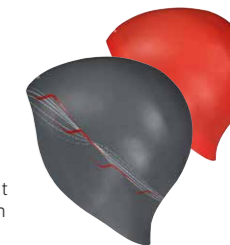

3044 21

Graue Haube mit Aquafeel-Design
Innenseite: rot
grey cap with Aquafeel-design
inside: red